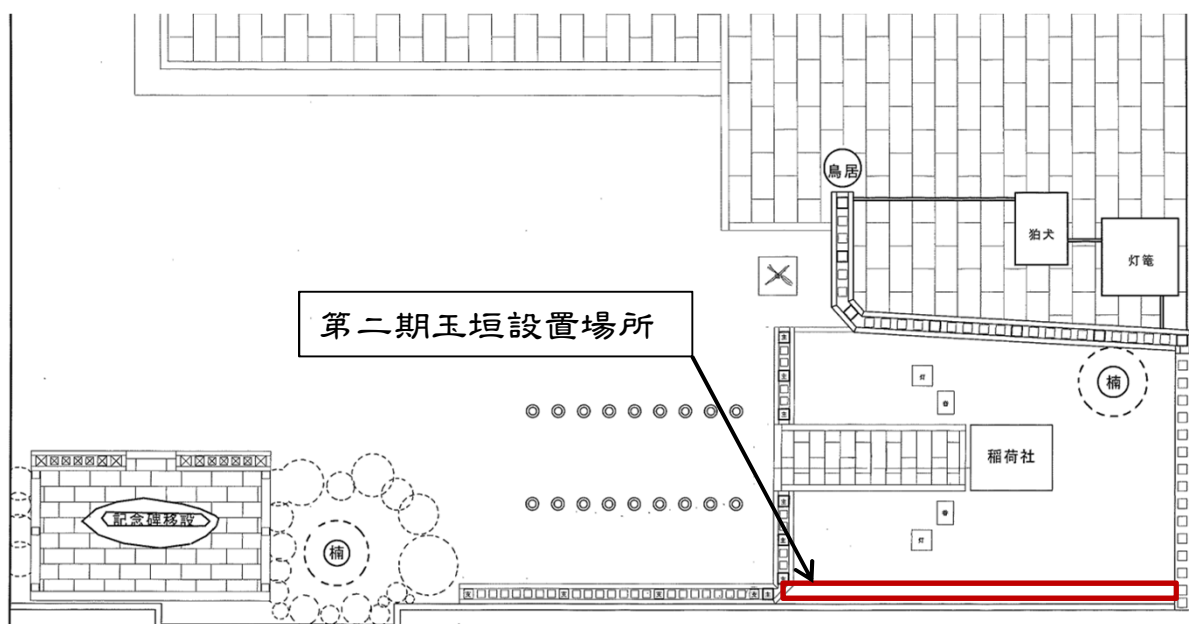

天皇陛下御即位奉祝記念事業 第二期玉垣御奉賛のお願い

開口神社では、令和元年九月より、今上陛下の御即位記念事業を実施してまいりましたが、このような社会情勢にも関わらず、氏子・崇敬者様の格別のお力添えを賜り、第一期計画数を超える鳥居・玉垣のお申込を頂戴いたしました。感謝申し上げます。

また、今般、このように数多くのお声を賜ったことを受け、第二期事業として、新たに玉垣の御奉賛をお受付する運びと為りました。

堺の氏神様と称えられる開口大神様並びに豊竹稻荷大神様の御加護のもとに、本事業が完遂できます様、皆様の格別なるお力添え、御奉賛を賜ります様幾重にもお願い申し上げます。

令和2年九月吉日

※詳細につきましては、開口神社社務所にお問い合わせいただくか、開口神社の公式HPをご覧ください(<https://aguchi.jp>)

◆第二期玉垣建立御奉賛◆

豊竹稻荷社 支柱 奉賛額40万円

豊竹稻荷社 柱 奉賛額20万円

※御奉賛お申込について、開口神社社務所にてお申込書をご用意しております。
各種御奉賛のお申込につきましては、直接開口神社社務所にてお申込頂くか、お電話(072-221-0171)にてお申込賜れば幸いです。

錦南宗寺線